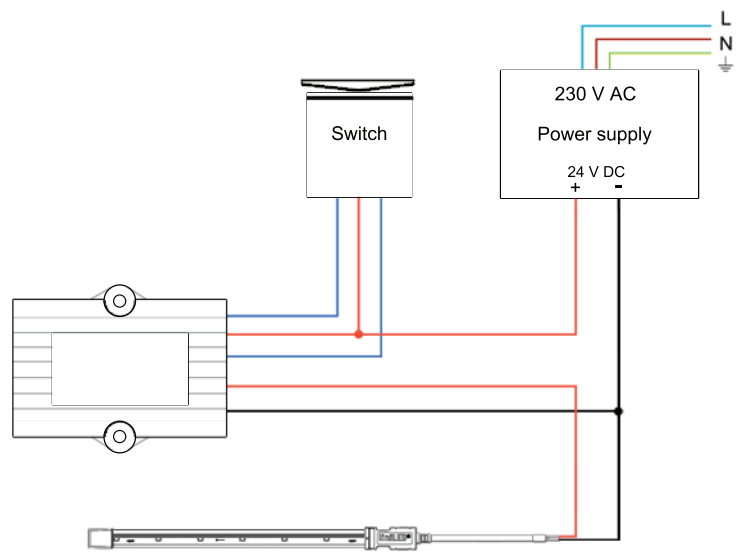

## Gereedschap/ Tools:

8a

8b

Zie handleiding/ see manual:  
011457 Digital dimmer with push button

8c

Zie handleiding/ see manual:  
011150 Dim/Controller basic  
011147 Dim/Controller  
011149 Dim/Controller  
011853 Dim/Controller unit (IP66)  
011854 Dim/Controller unit (IP66)  
011855 Dim/Controller unit (IP66)

8d

Zie handleiding/ see manual:  
011810 RGB Controller Stand Alone