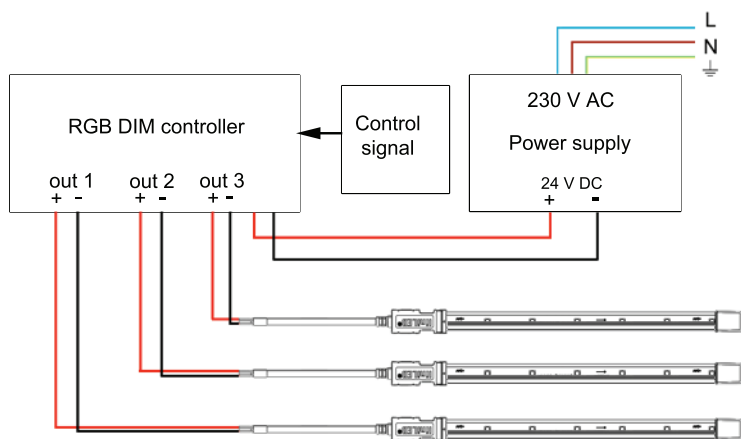

## Gereedschap/ Tools:

8a

8b

Zie handleiding/ see manual:  
011457 Digital dimmer with push button

8c

Zie handleiding/ see manual:  
011150 Dim/Controller basic  
011147 Dim/Controller  
011149 Dim/Controller  
011853 Dim/Controller unit (IP66)  
011854 Dim/Controller unit (IP66)  
011855 Dim/Controller unit (IP66)

8d

Zie handleiding/ see manual:  
011810 RGB Controller Stand Alone