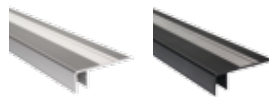

Wall profile indirect 1m [012807](#)

PC Cover profile 1m [011591](#)

End cap (l) [011571](#) (r) [011573](#)

Stair profile Silver 1m [011565](#)

Stair profile Black 1m [011567](#)

Stair profile indirect

Silver 1m [011836](#)